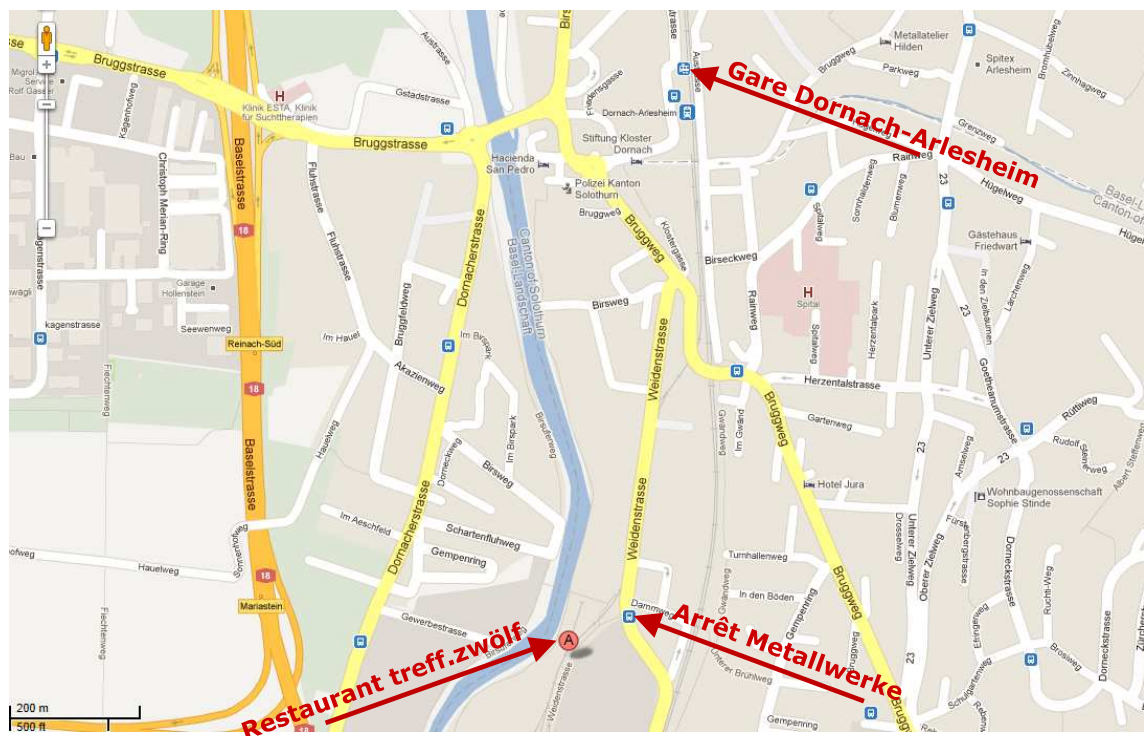

### Par les transports publics:

Depuis Bâle:

- RER 3 direction Laufen jusqu'à l'arrêt Dornach-Arlesheim
- Tram 10 direction Dornach-Arlesheim jusqu'à l'arrêt Dornach-Arlesheim

Depuis la gare Dornach-Arlesheim:

- Ligne de bus nr. 66 direction Dornach-Arlesheim, gare jusqu'à l'arrêt Metallwerke
- à pieds en 15 min. environ

### En voiture:

Sortie d'autoroute Dornach/Reinach-Süd; tourner à gauche direction Bruggstrasse; au rond-point deuxième sortie direction Bruggstrasse; au rond-point première sortie direction Neuarlesheimerstrasse; au rond-point première sortie direction Bruggweg; tourner à droite direction Weidenstrasse.

Un nombre limité de places de parc est disponible devant le Restaurant treff.zwölf à la Weidenstrasse 26, à Dornach.