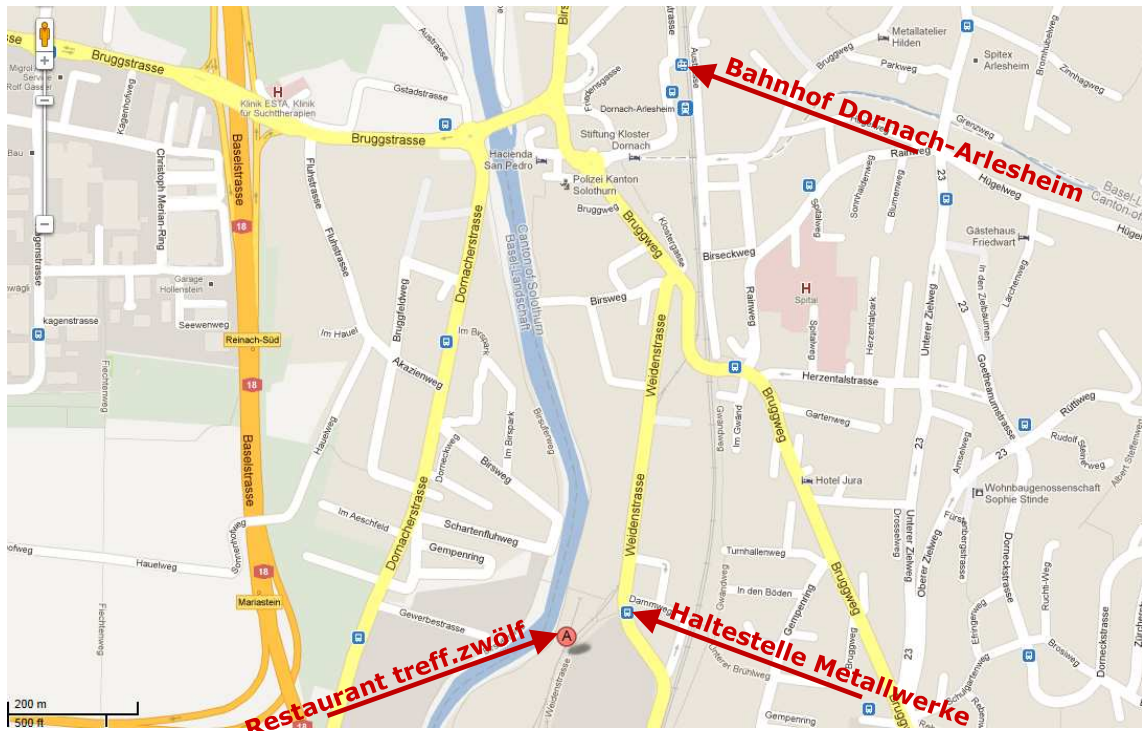

ANFAHRTSPLAN

Gläubigerversammlung der Weidenareal Metall AG

vom 20. Juni 2013, 16.00 Uhr

Restaurant treff.zwölf, Weidenstrasse 26, 4143 Dornach, Schweiz

Anfahrt mit ÖV:

Ab Basel:

- S-Bahn 3 Richtung Laufen bis Haltestelle Dornach-Arlesheim
- Tram 10 Richtung Dornach-Arlesheim bis Haltestelle Dornach-Arlesheim

Ab Bahnhof Dornach-Arlesheim:

- Buslinie Nr. 66 Richtung Dornach-Arlesheim, Bahnhof bis Haltestelle Metallwerke
- Zu Fuss in ca. 15 Minuten

Anfahrt mit Auto:

Autobahnausfahrt Dornach/Reinach-Süd; links abbiegen auf Bruggstrasse; Kreisverkehr zweite Ausfahrt auf Bruggstrasse; Kreisverkehr erste Ausfahrt auf Neuarlesheimerstrasse; Kreisverkehr erste Ausfahrt auf Bruggweg; rechts abbiegen auf Weidenstrasse.

Eine beschränkte Anzahl Parkplätze ist vor dem Restaurant treff.zwölf an der Weidenstrasse 26, Dornach vorhanden.